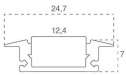

SKU 3368 VT-8106-W

Profilo in Alluminio Colore Bianco per Strip LED a Incasso (Max I: 12,4mm) 2000 x 24,7 x 7mm

Specifiche tecniche

Colore

Bianco

Packaging

Garanzia

5 anni